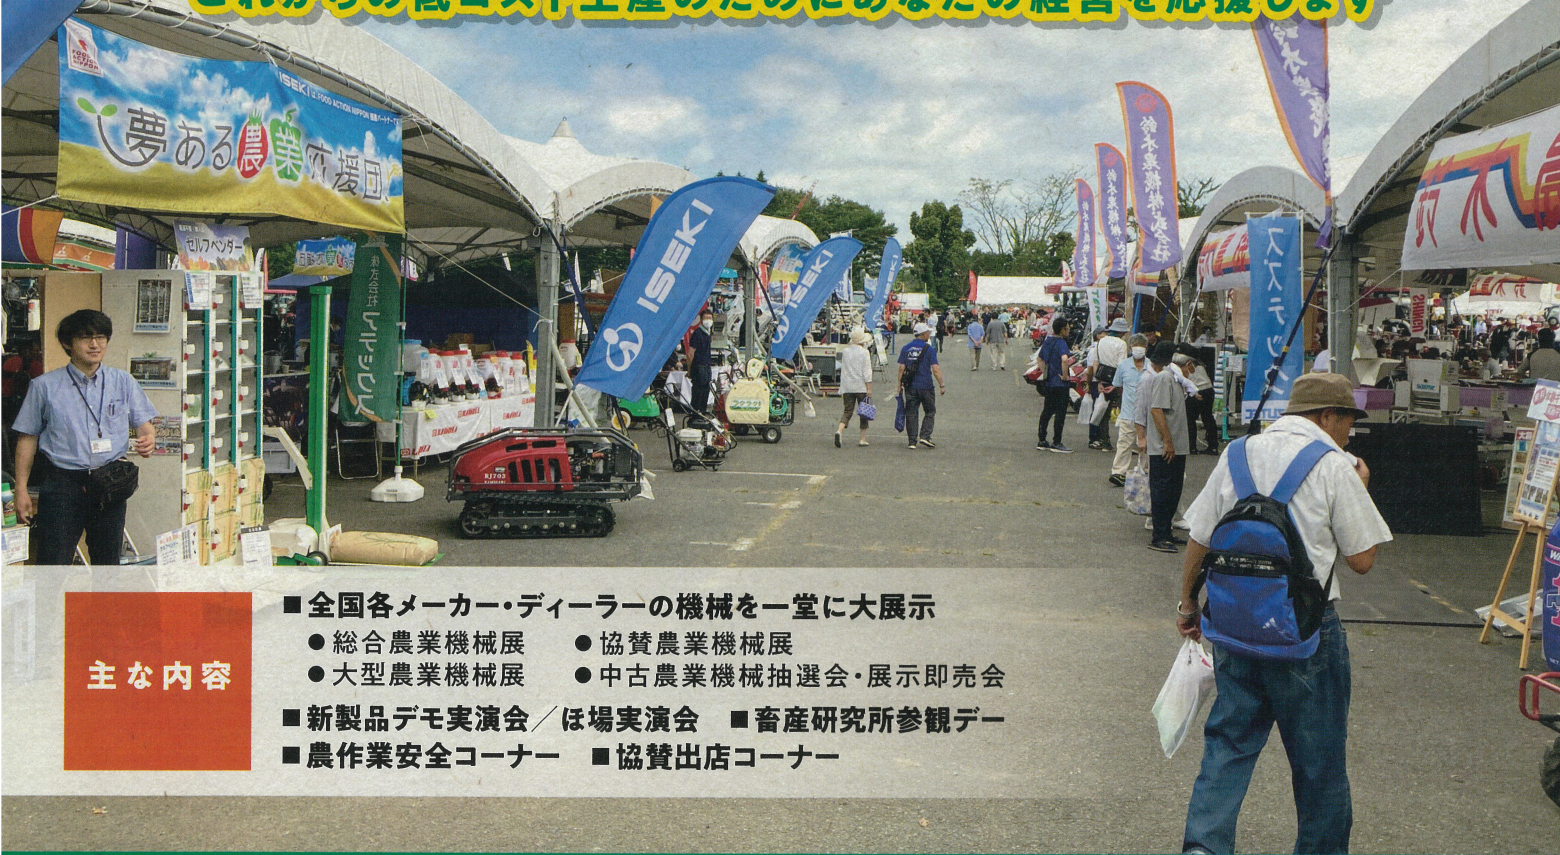

10:00~

※イラスト・写真はイメージです。

■主催 / 岩手県農業機械協会

■後援 / 岩手県・全国農業協同組合連合会岩手県本部・岩手県農業機械商業協同組合・岩手日報社・IBC 岩手放送・テレビ岩手・めんこいテレビ・岩手朝日テレビ・エフエム岩手

第77回 岩手県全国農業機械実演展示会

これからの低コスト生産のためにあなたの経営を応援します

主な内容

- 全国各メーカー・ディーラーの機械を一堂に大展示
 - 総合農業機械展
 - 協賛農業機械展
 - 大型農業機械展
 - 中古農業機械抽選会・展示即売会
- 新製品デモ実演会 / ほ場実演会
- 畜産研究所参観デー
- 農作業安全コーナー
- 協賛出店コーナー